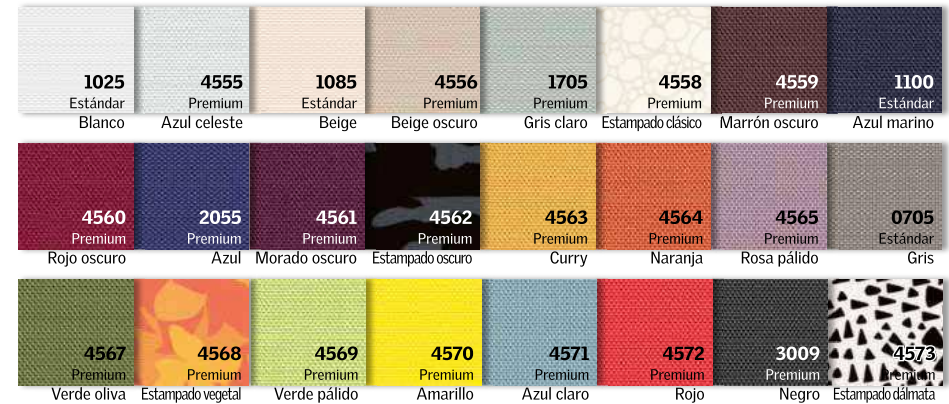

Colores

Hemos intentado reproducir los colores de las cortinas lo más exactamente posible, pero éstos pueden resultar ligeramente diferentes del color real de los tejidos.

Toda la gama de colores de cortinas de oscurecimiento se encuentra disponible en versión DUO unida a una cortina plisada blanca.

! ^A Plazo de entrega 8 días laborables. También las medidas 101, 102 y 104 y la gama de cortinas DKL y DFD en color 0705.
^B Consultar plazo de entrega (máximo 18 días).

Disney & VELUX Goodnight Collection